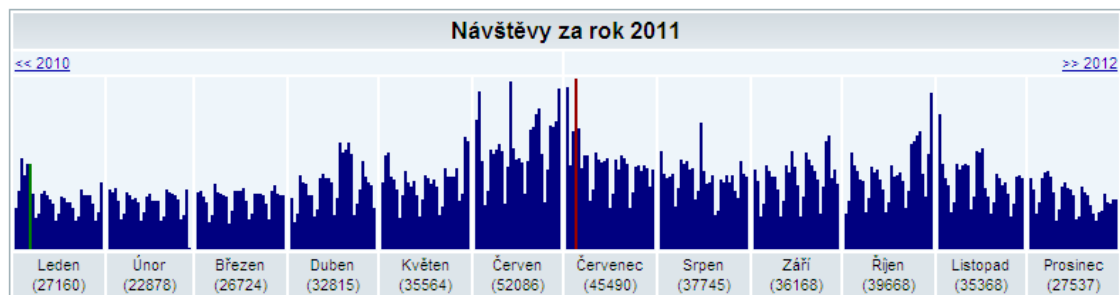

### Stručný příklad společností navštěvující server

Mezi významné návštěvy se řadí dle zaměření společností následující:

- Logistické společnosti: DHL, PPL
- Dopravní společnosti: CS Cargo, DB Shenker, ČD Cargo,
- Výrobní společnosti: Škoda Auto, IBM, Honeywell, Třinecké Železářny
- Obchodní společnosti: ČSA,
- Ostatní společnosti: Komerční Banka, KPMG, RWE,
- Státní správa: Ministerstvo dopravy, Ministerstvo obrany,
- Školy: ČVUT,

## Návštěvnost

### Způsob měření návštěvnosti

Nezávislé měření návštěvnosti – TOPlist

Celková návštěvnost serveru: 419 415 Návštěv – 2011

Pokud Vás zajímá konkrétní hodnota, tak najděte myší na příslušný sloupec a po chvíli se ukáže v malém okénku.