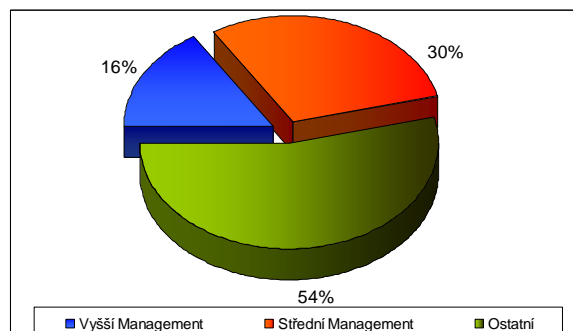

NÁVŠTĚVNOST DLE ZAMĚŘENÍ FIREM