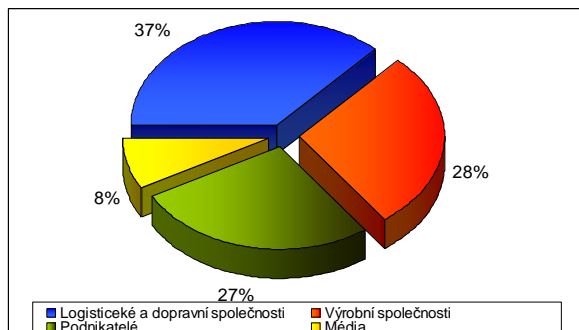

NÁVŠTĚVNOST DLE STUPNĚ