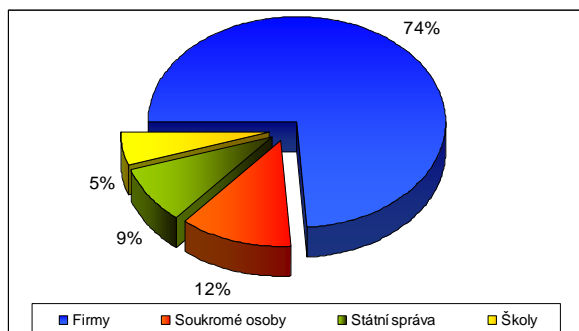

Studie Návštěvnosti

ROZDĚLENÍ NÁVŠTĚVNOSTI